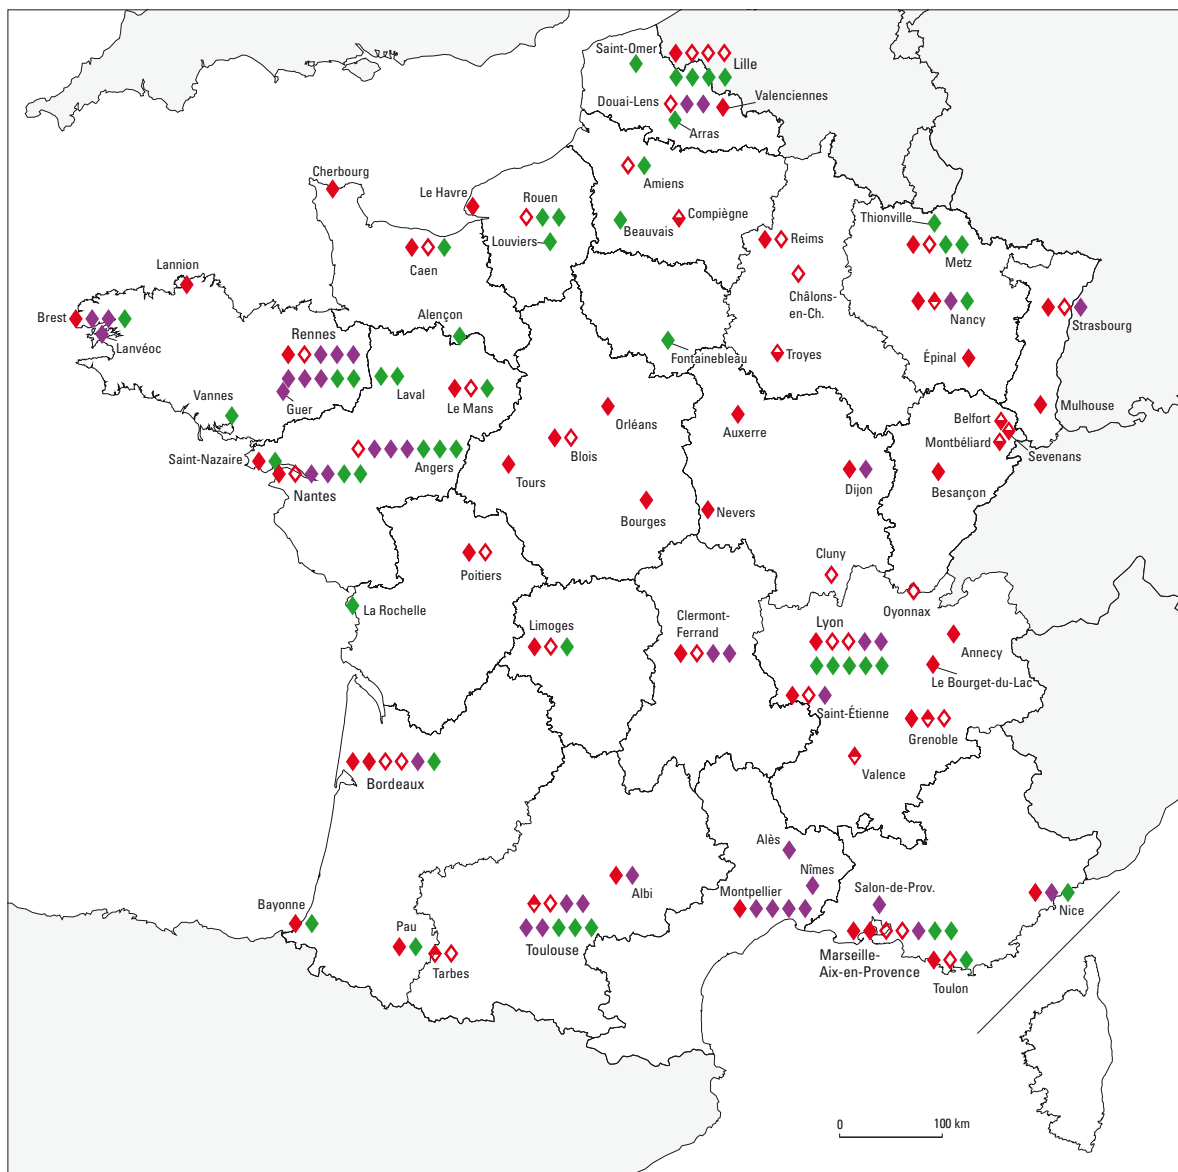

formations d'ingénieurs en 2006-2007

Formations sous tutelle du MESR

- universités
- UT
- INP
- autres établissements

Autres formations

- établissements dépendant d'autres ministères
- établissements du secteur privé

Le nombre de points est fonction du nombre d'établissements.

Les sites d'implantation correspondent aux unités urbaines de l'INSEE (1999), sauf pour l'Île-de-France.