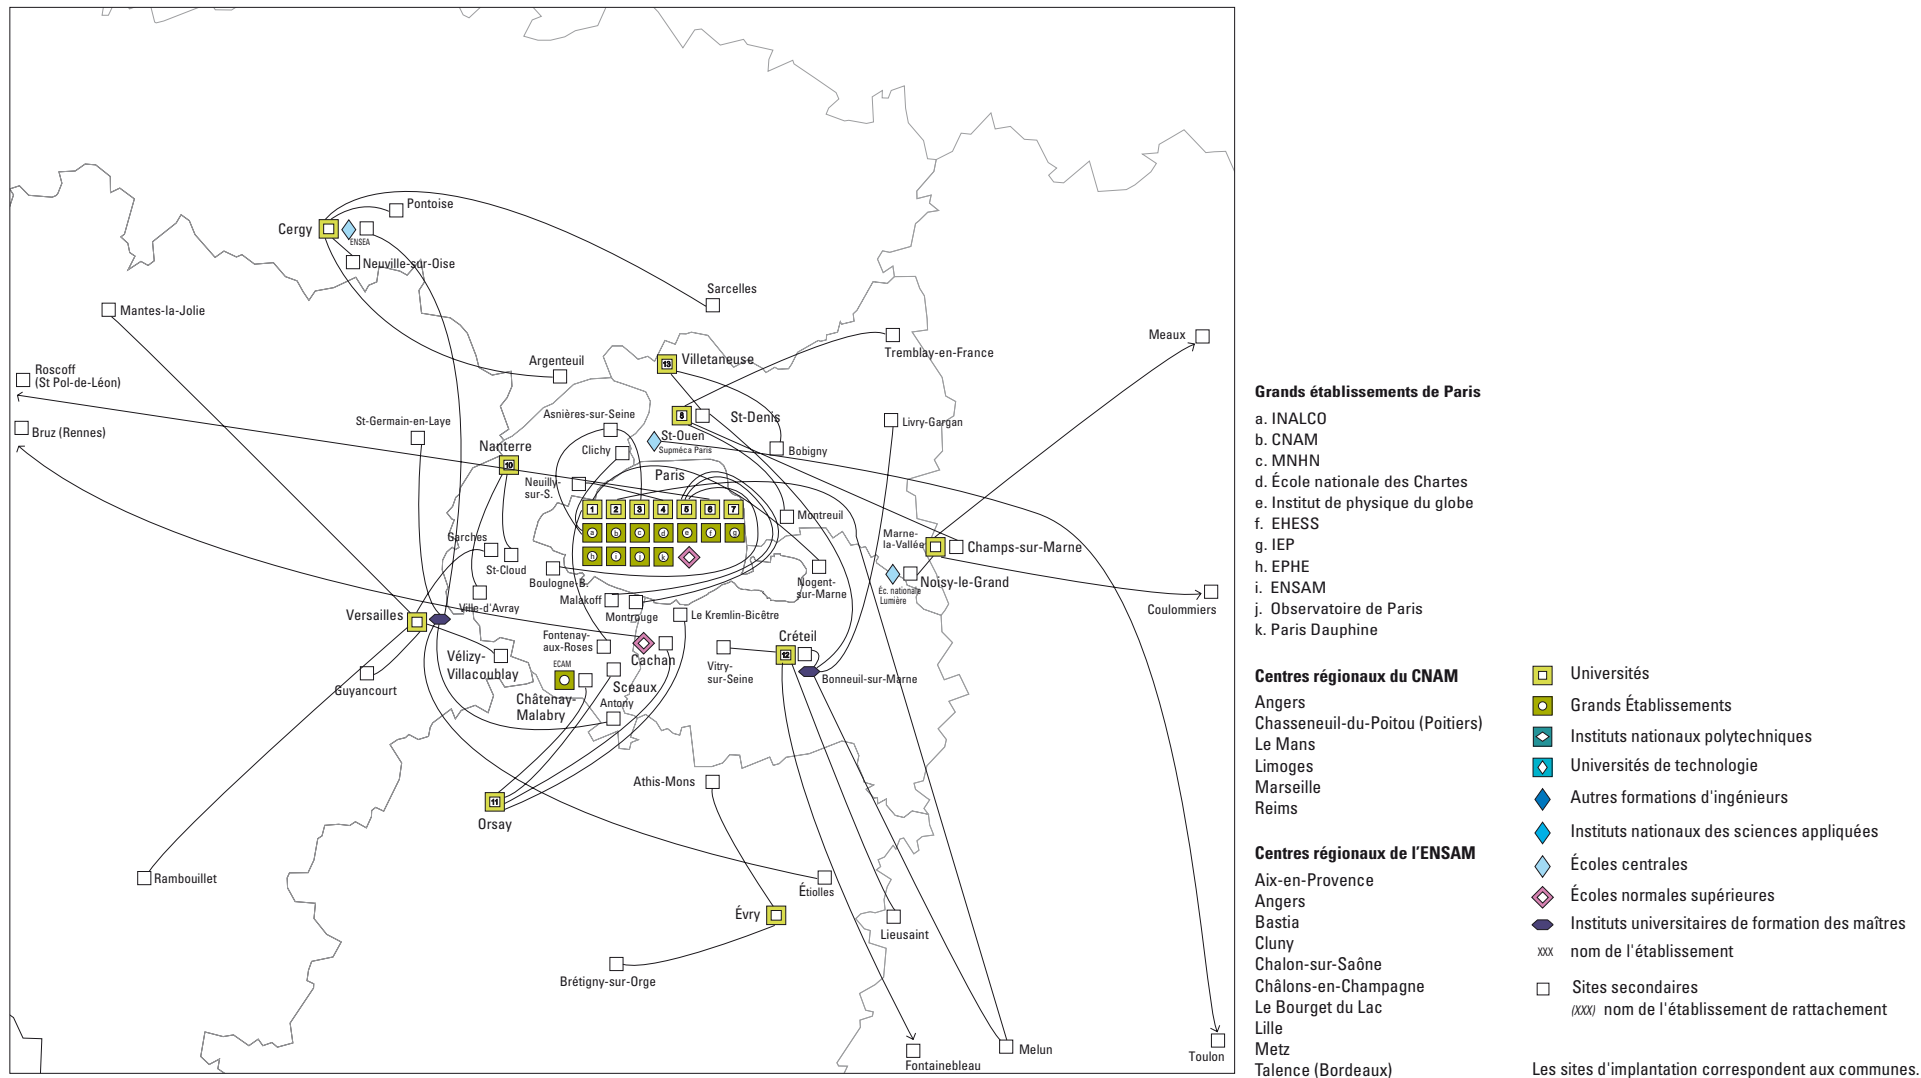

établissements publics sous tutelle du ministère de l'Enseignement supérieur et de la Recherche en 2006-2007

source > MESR

établissements publics sous tutelle du ministère de l'Enseignement supérieur et de la Recherche en 2006-2007

- Universités
- Grands établissements
- Instituts nationaux polytechniques
- Universités de technologie
- Autres formations d'ingénieurs
- Instituts nationaux des sciences appliquées
- Écoles centrales
- Écoles normales supérieures
- Instituts universitaires de formation des maîtres
- xxx nom de l'établissement
- Sites secondaires
- (xxx) nom de l'établissement de rattachement

Les sites d'implantation correspondent aux unités urbaines de l'INSEE (1999).

source > MESR

instituts universitaires de technologie en 2006-2007

Administration, gestion, commerce

- Gestion des entreprises et des administrations
- Gestion administrative et commerciale
- Techniques de commercialisation
- Statistique et traitement informatique des données
- Carrières juridiques
- Gestion logistique et transport