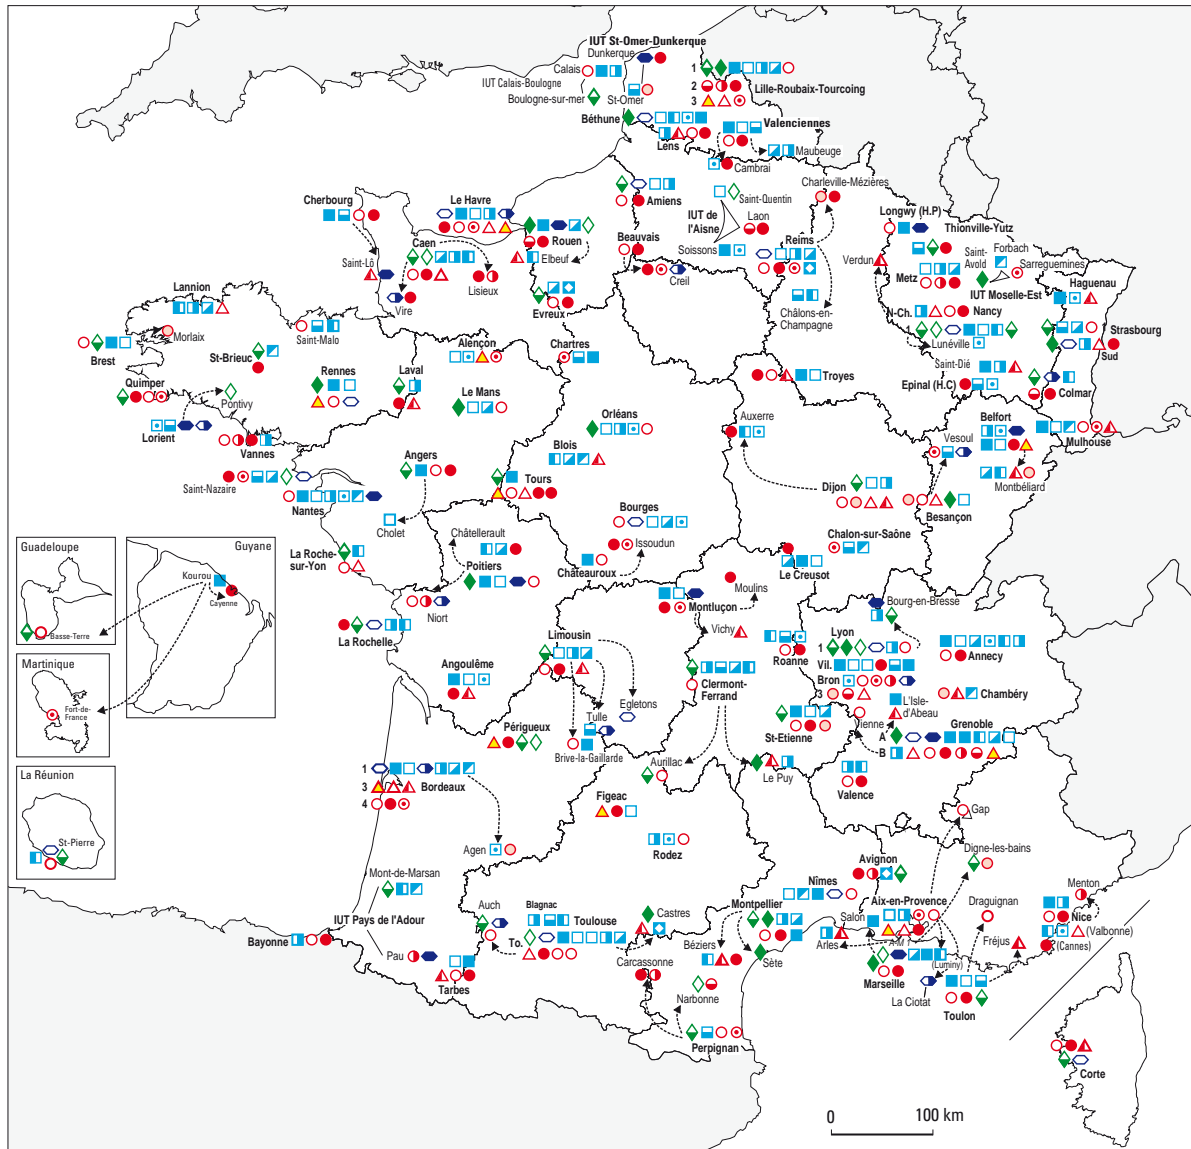

instituts universitaires de technologie en 2006-2007