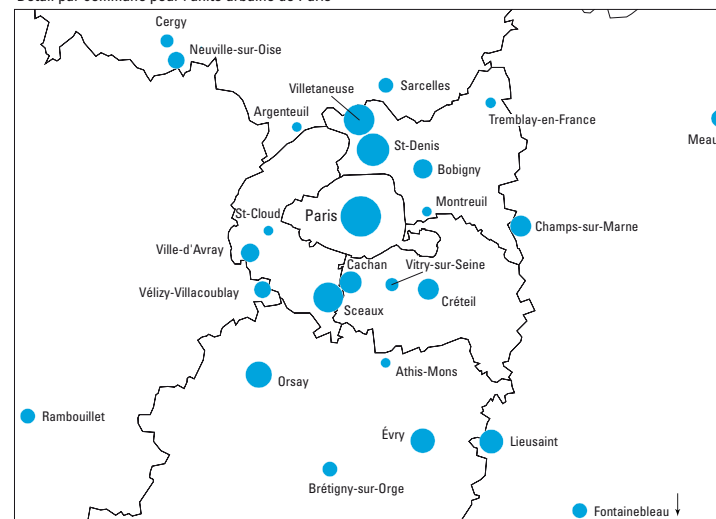

étudiants inscrits en formations d'IUT en 2006-2007

source > MESR