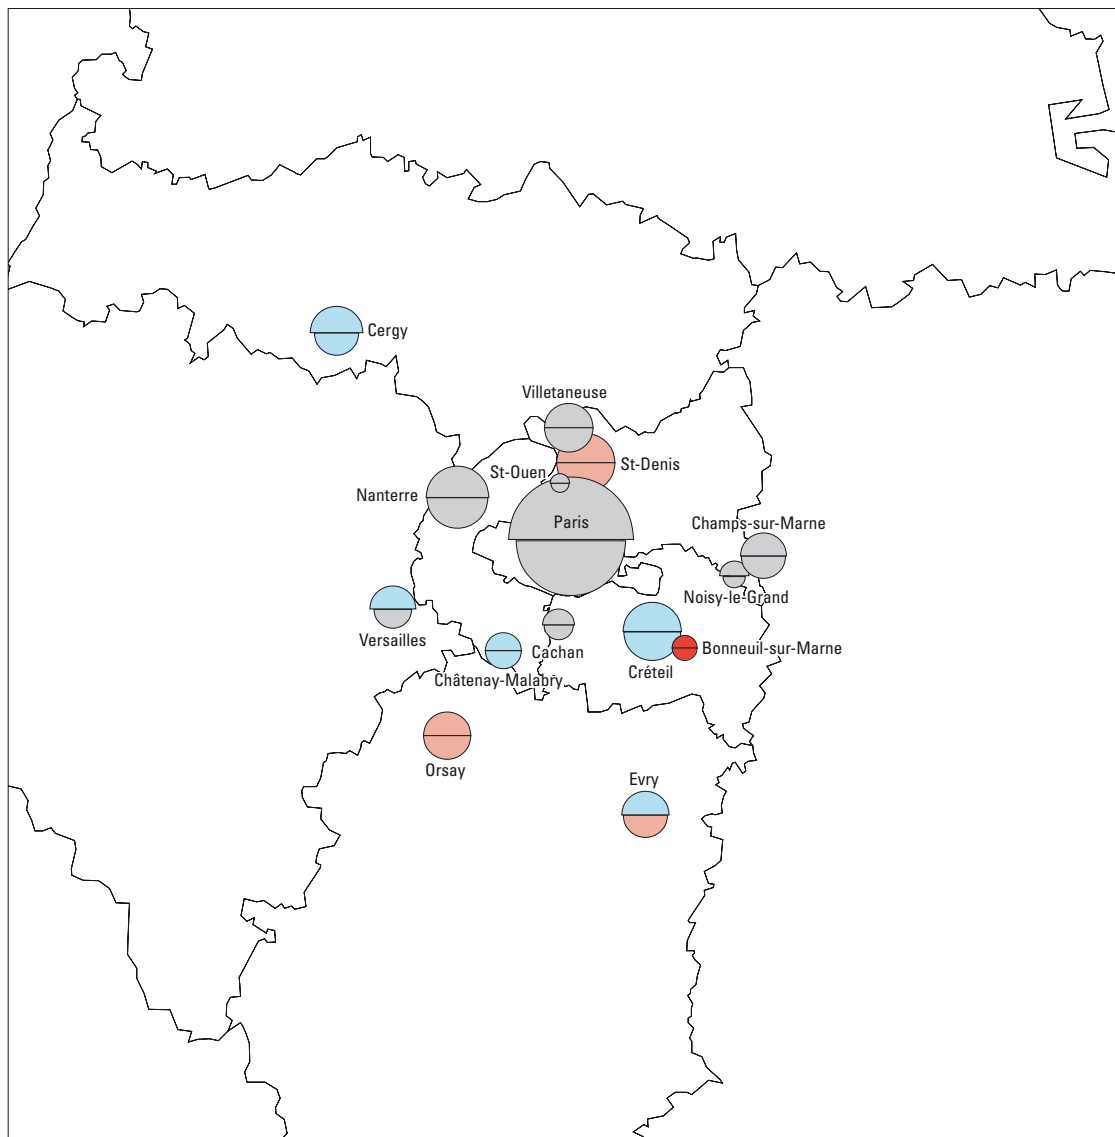

sites sièges d'établissements : effectifs d'étudiants inscrits en 2006 et évolution de 2001 à 2006

source > MESR

sites sièges d'établissements sous tutelle du MESR en Île-de-France : effectifs en 2006 et évolution de 2001 à 2006

Effectifs d'étudiants

Les sites d'implantation correspondent aux communes de l'INSEE (1999).

Évolution des effectifs d'étudiants

source > MESR

sites secondaires d'établissements : effectifs en 2006 et évolution de 2001 à 2006

source > MESR

sites secondaires d'établissements en Île-de-France : effectifs en 2006 et évolution de 2001 à 2006

Effectifs d'étudiants
 Les sites d'implantation correspondent aux communes de l'INSEE (1999).