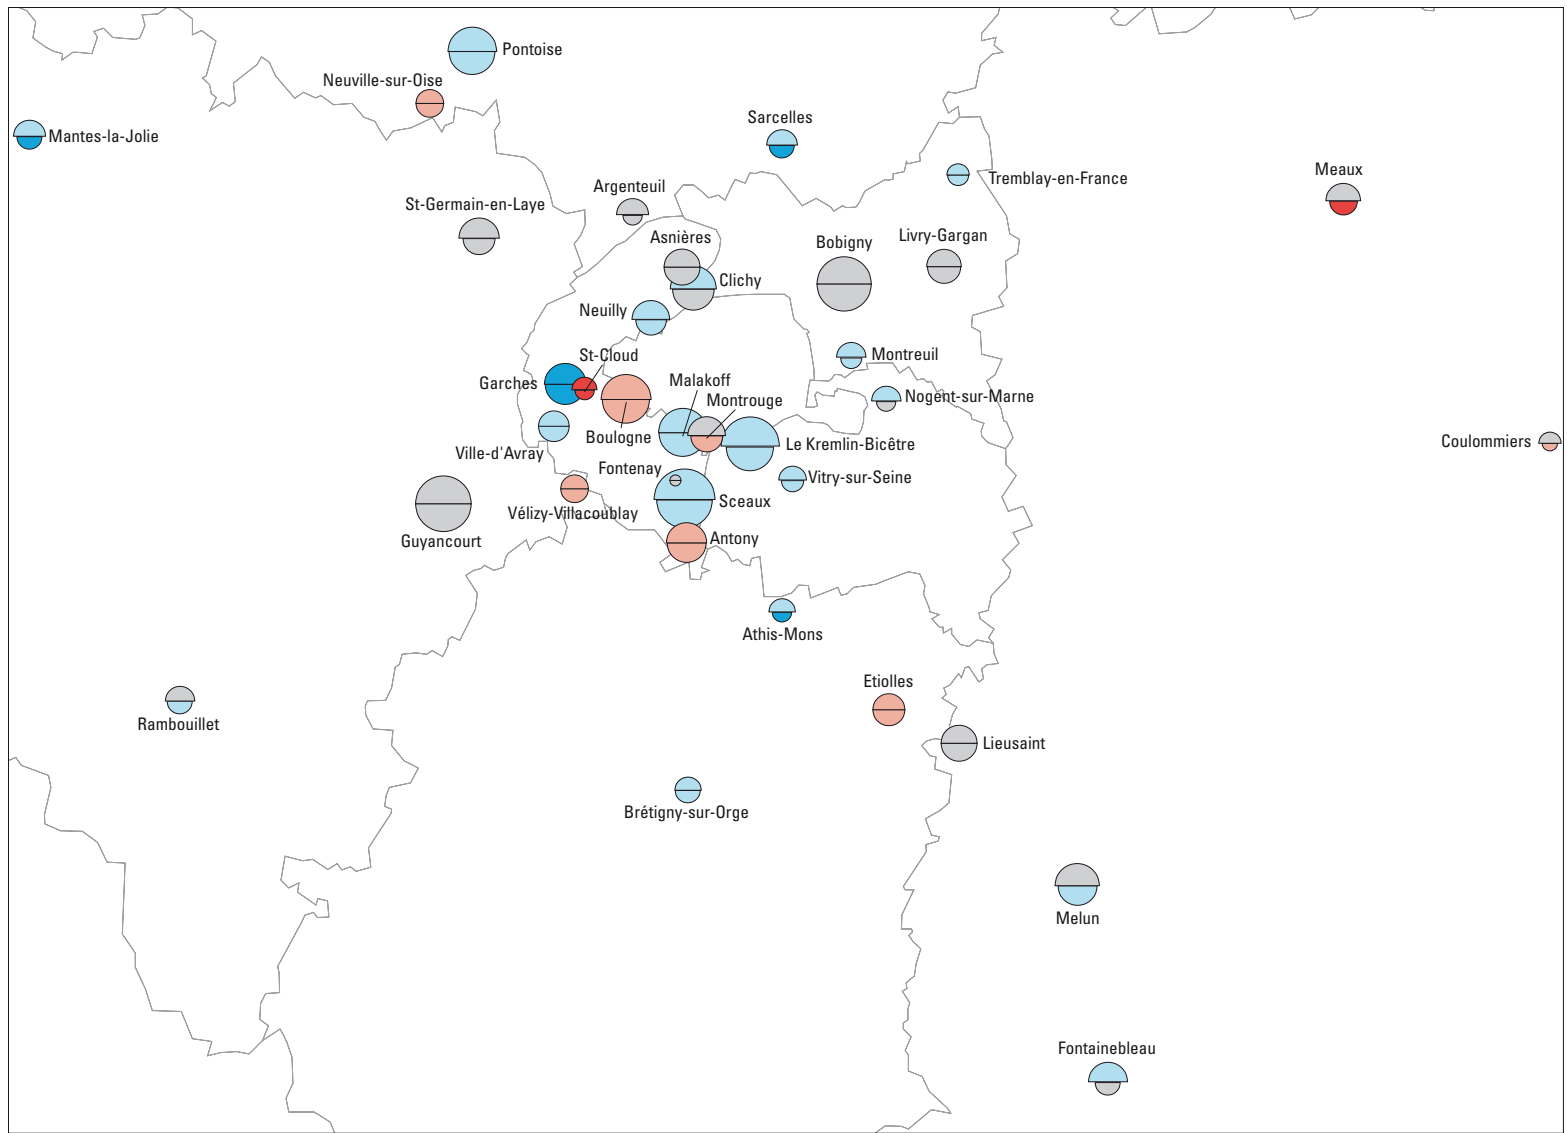

sites sièges d'établissements : effectifs d'étudiants inscrits en 2006 et évolution de 2001 à 2006

source > MESR

sites sièges d'établissements sous tutelle du MESR en Île-de-France : effectifs en 2006 et évolution de 2001 à 2006

Effectifs d'étudiants

Les sites d'implantation correspondent aux communes de l'INSEE (1999).

Évolution des effectifs d'étudiants

source > MESR

sites secondaires d'établissements : effectifs en 2006 et évolution de 2001 à 2006

source > MESR

sites secondaires d'établissements en Île-de-France : effectifs en 2006 et évolution de 2001 à 2006

Effectifs d'étudiants
 Les sites d'implantation correspondent aux communes de l'INSEE (1999).