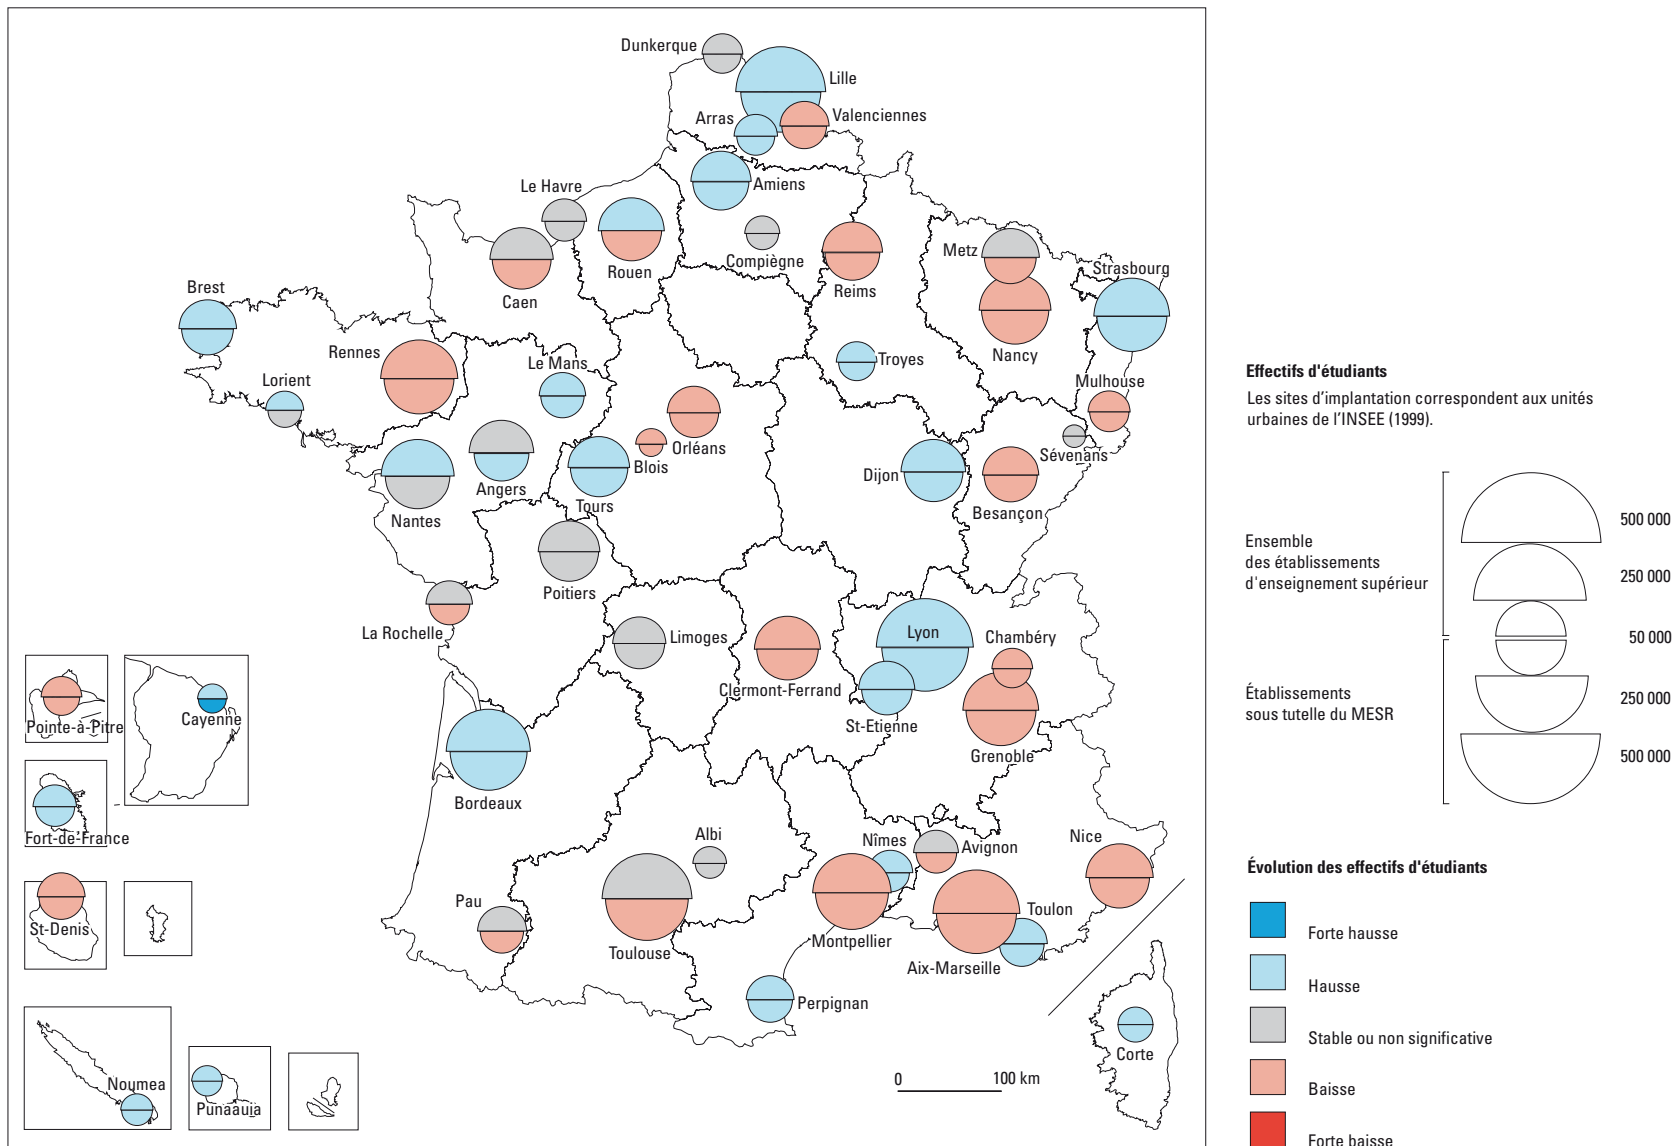

sites sièges d'établissements : effectifs d'étudiants inscrits en 2006 et évolution de 2001 à 2006

source > MESR

sites sièges d'établissements sous tutelle du MESR en Île-de-France : effectifs en 2006 et évolution de 2001 à 2006

Effectifs d'étudiants

Les sites d'implantation correspondent aux communes de l'INSEE (1999).

Évolution des effectifs d'étudiants

source > MESR

sites secondaires d'établissements : effectifs en 2006 et évolution de 2001 à 2006

source > MESR

sites secondaires d'établissements en Île-de-France : effectifs en 2006 et évolution de 2001 à 2006

Effectifs d'étudiants
 Les sites d'implantation correspondent aux communes de l'INSEE (1999).