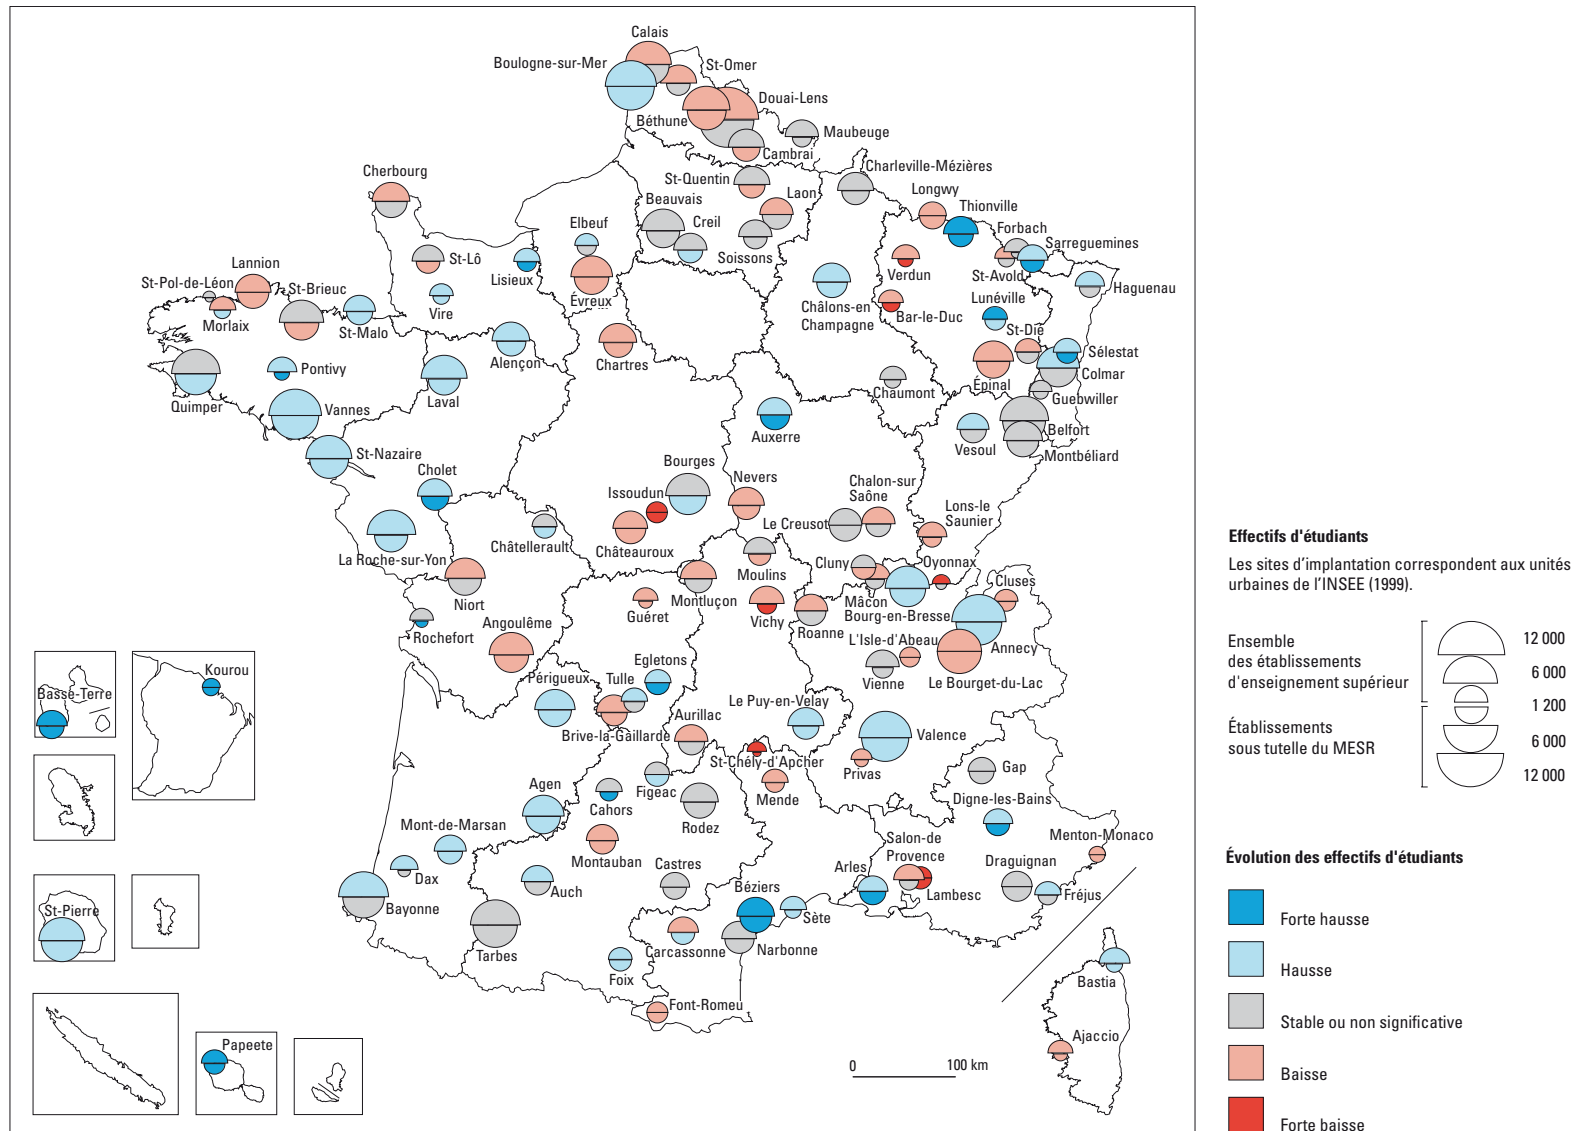

sites sièges d'établissements : effectifs d'étudiants inscrits en 2006 et évolution de 2001 à 2006

source > MESR

sites sièges d'établissements sous tutelle du MESR en Île-de-France : effectifs en 2006 et évolution de 2001 à 2006

Effectifs d'étudiants

Les sites d'implantation correspondent aux communes de l'INSEE (1999).

Évolution des effectifs d'étudiants

source > MESR

sites secondaires d'établissements : effectifs en 2006 et évolution de 2001 à 2006

source > MESR

sites secondaires d'établissements en Île-de-France : effectifs en 2006 et évolution de 2001 à 2006

Effectifs d'étudiants
 Les sites d'implantation correspondent aux communes de l'INSEE (1999).