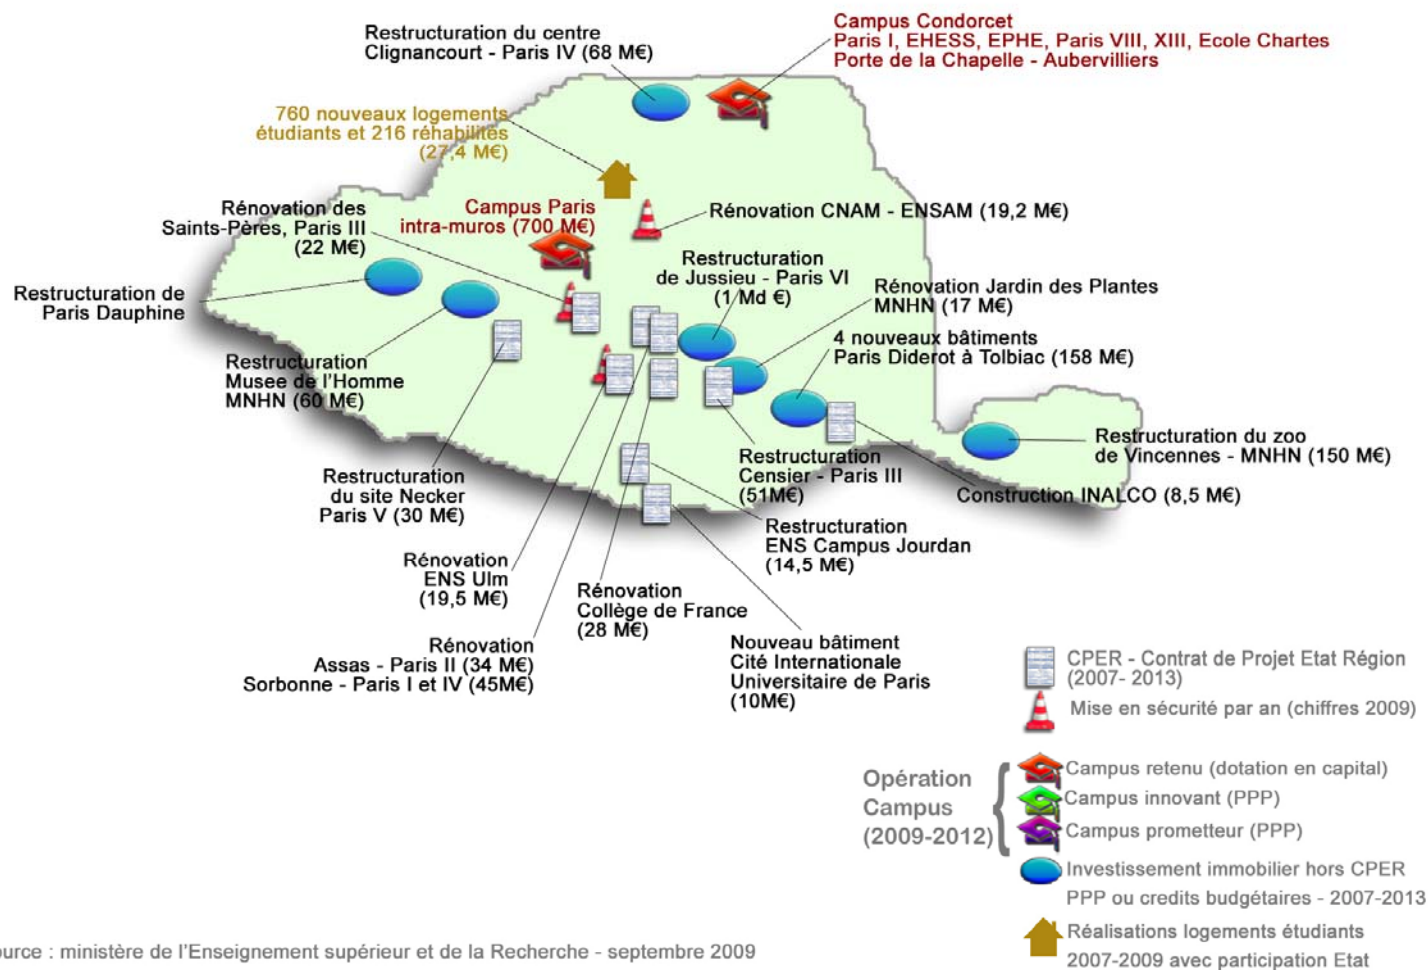

# LES PRINCIPAUX INVESTISSEMENTS IMMOBILIERS DE L'ETAT PARIS INTRA-MUROS

## 2,4 Mds d'€ de dotation en capital (Opération Campus) et de crédits budgétaires sur 2007-2013

Source : ministère de l'Enseignement supérieur et de la Recherche - septembre 2009