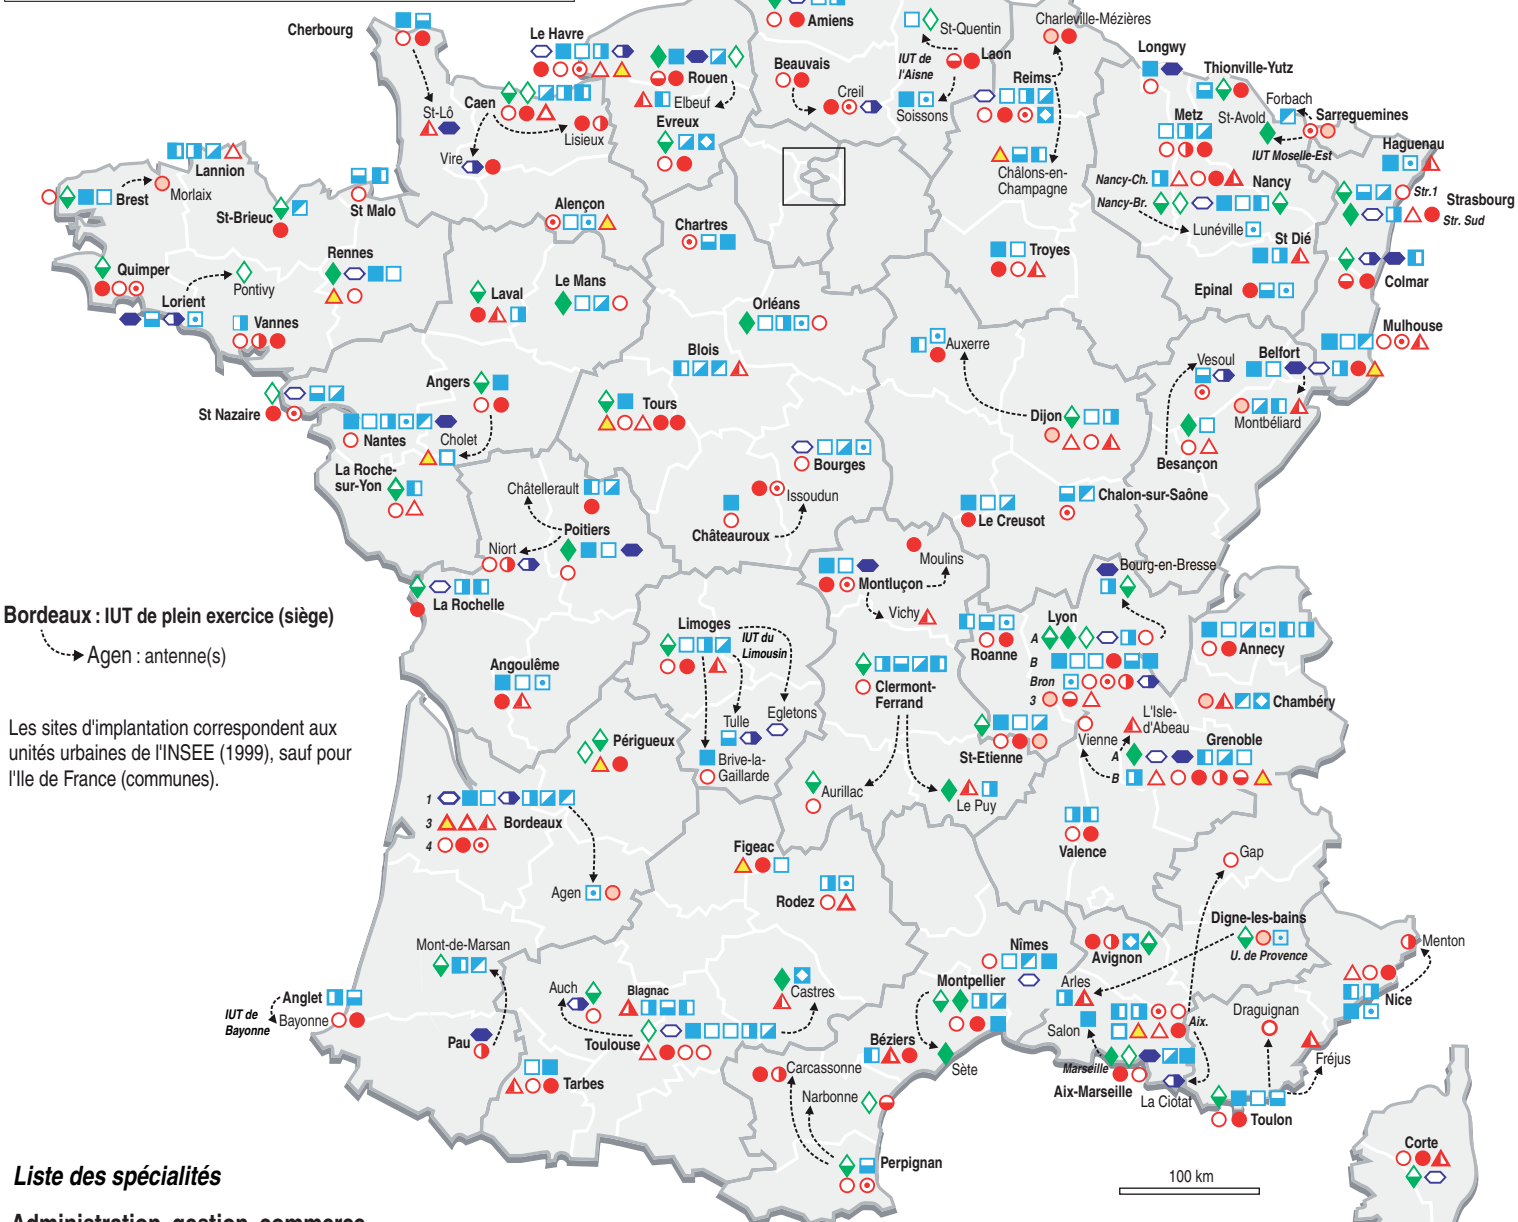

Les instituts universitaires de technologie en 2008-2009

Bordeaux : IUT de plein exercice (siège)
 Ajen : antenne(s)

Les sites d'implantation correspondent aux unités urbaines de l'INSEE (1999), sauf pour l'Ile de France (communes).