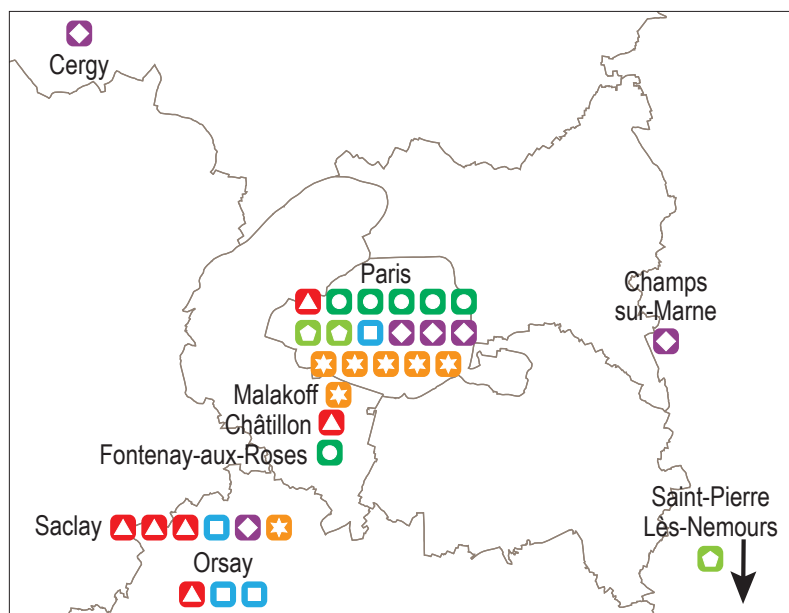

# Investissements d'avenir Équipements d'excellence

Détail pour l'Ile-de-France

Localisation des sites concernés par les Équipements d'excellence du programme Investissements d'avenir (premier appel à projets)

### Secteur du projet

-  Énergie
-  Biologie - Santé
-  Sciences de l'environnement
-  Nanotechnologies
-  Sciences informatiques
-  Sciences humaines et sociales