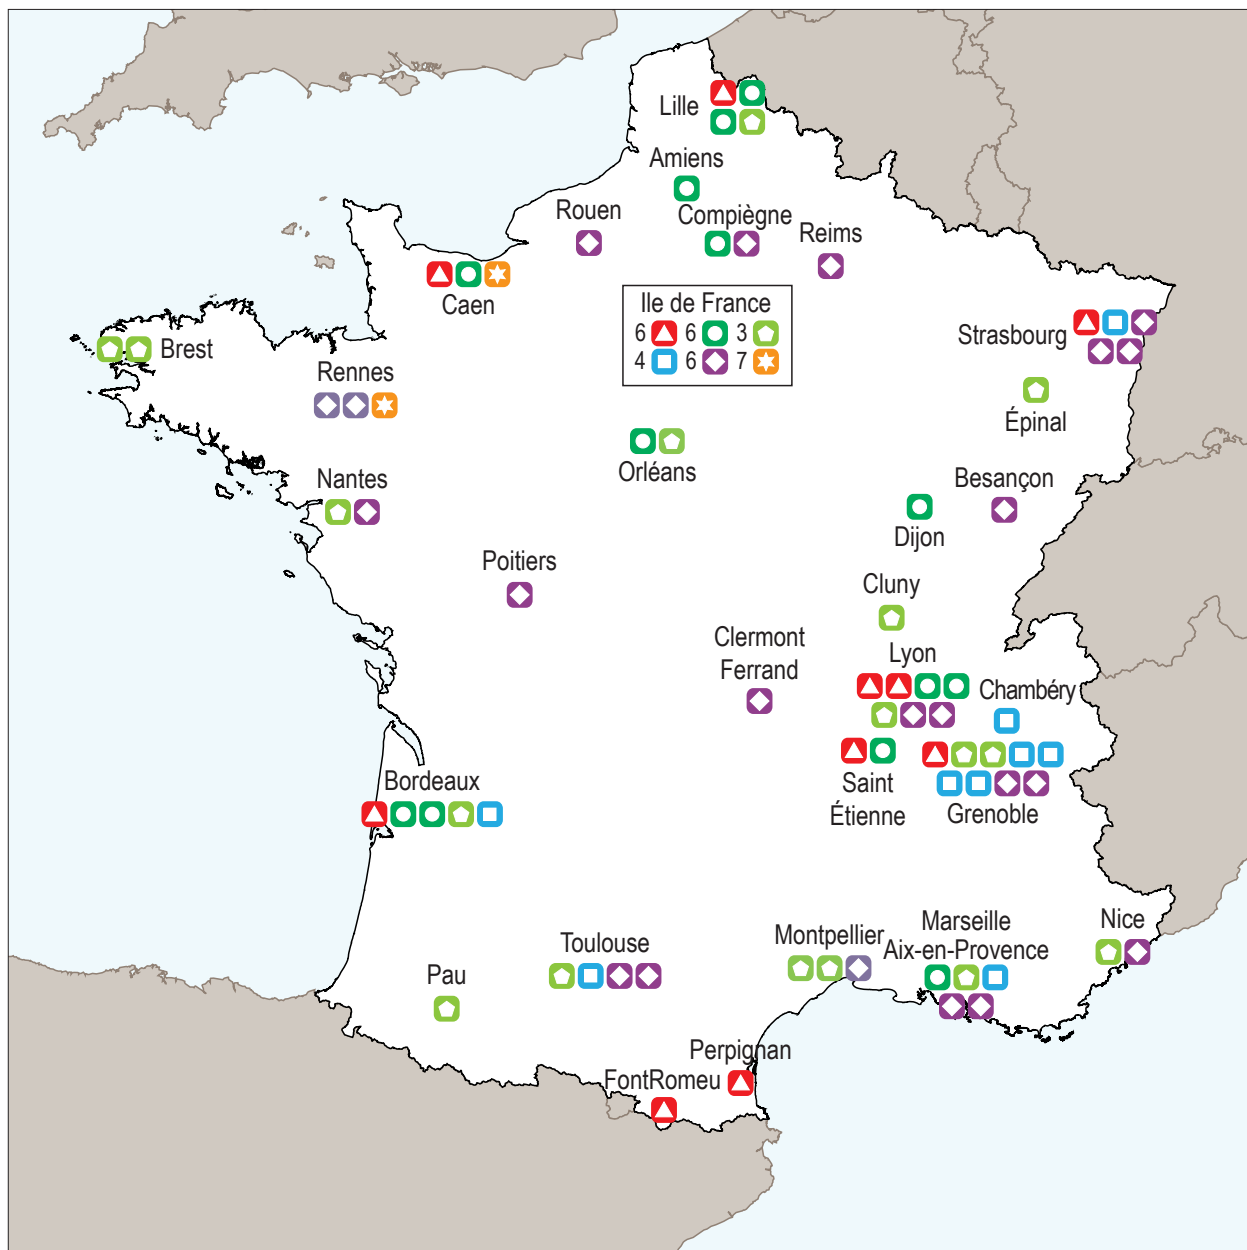

# Investissements d'avenir Équipements d'excellence

Détail pour l'Ile-de-France

Localisation des sites concernés par les Équipements d'excellence du programme Investissements d'avenir (premier appel à projets)

### Secteur du projet

-  Énergie
-  Biologie - Santé
-  Sciences de l'environnement
-  Nanotechnologies
-  Sciences informatiques
-  Sciences humaines et sociales