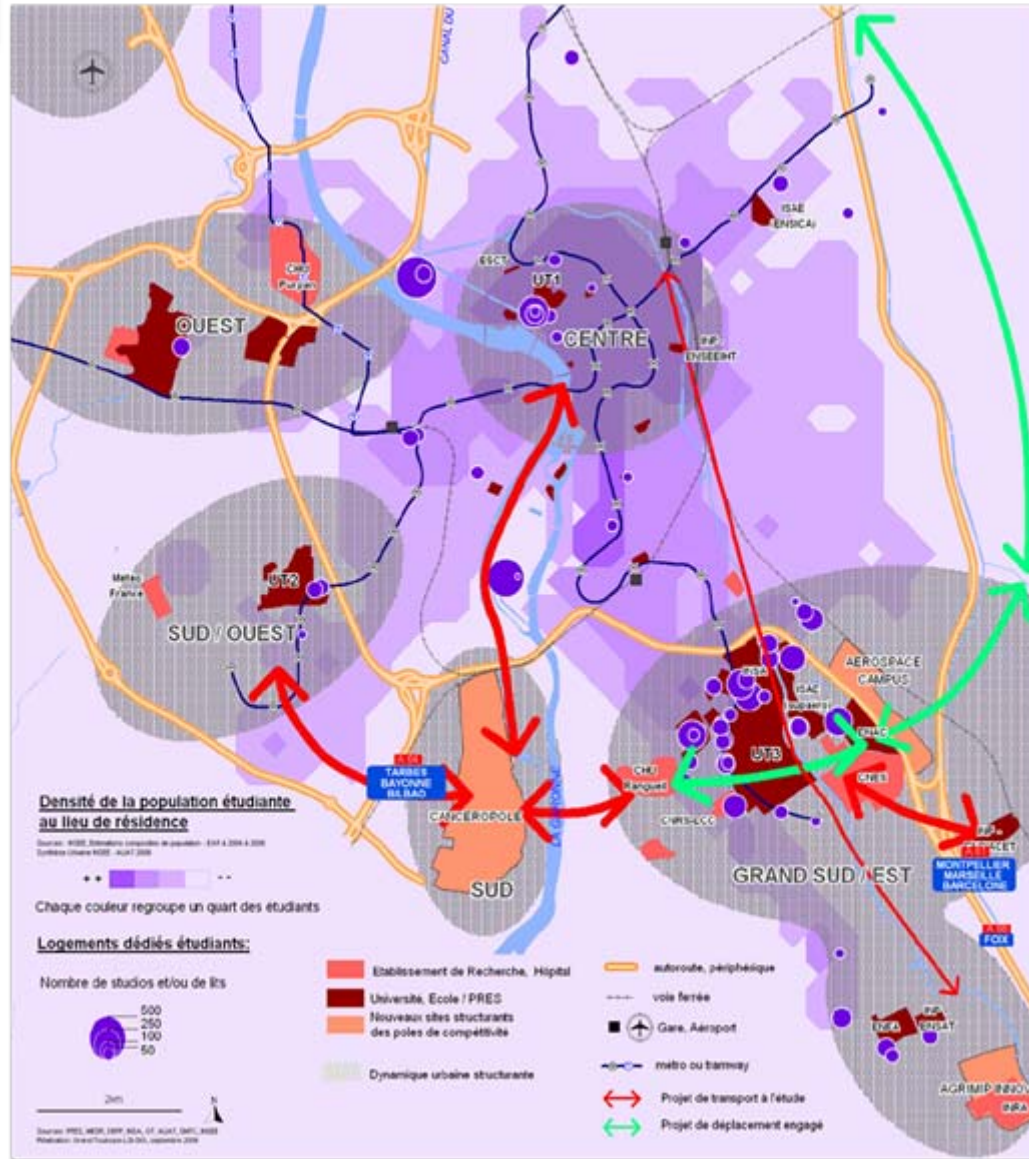

## Le campus sud - est de Rangueil

le canal : le coeur vert

la frange en interface : les services partagés

l'axe est-ouest : l'axe institutionnel

l'axe nord-sud : l'axe université entreprise

VUE DE L'AXE NORD SUD

ENTRÉE PAUL SABATIER

PRAIRIE DU CANAL

# 1<sup>er</sup> projet phare : le Quartier des Sciences