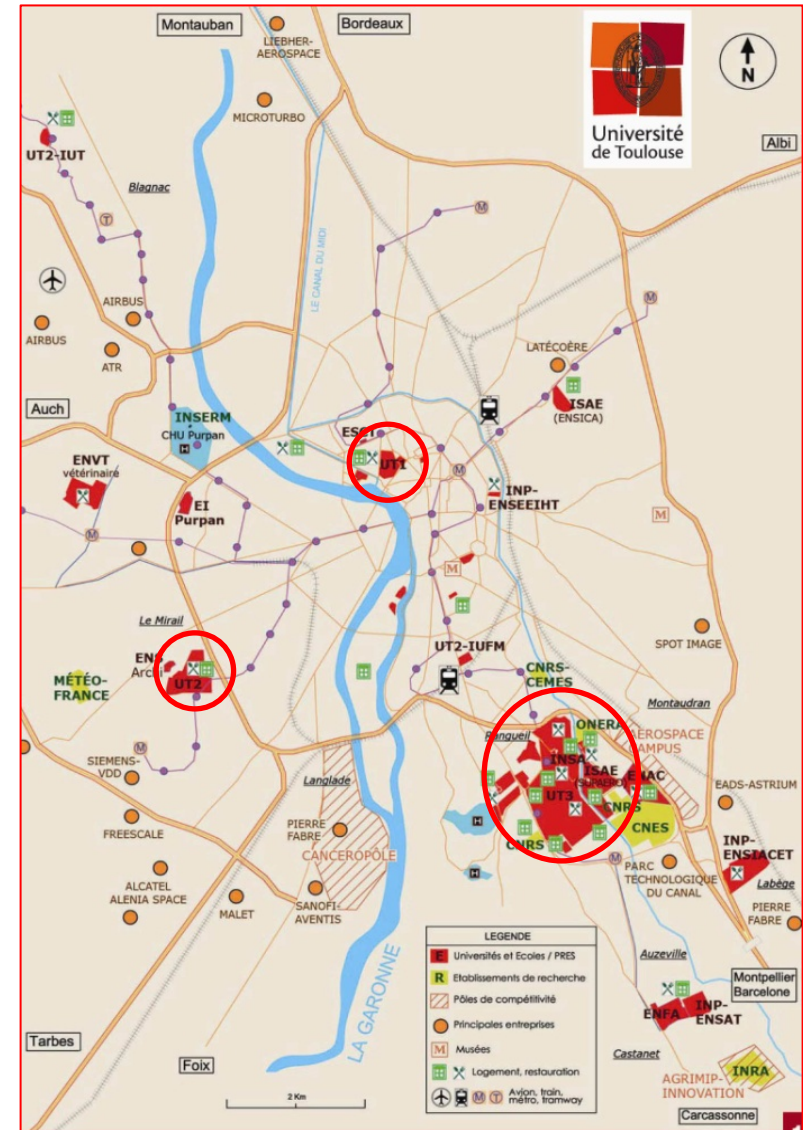

Etat des lieux

Université de Toulouse : 4 universités et 12 grandes écoles

110 878 étudiants

- Université Toulouse 1 - Sciences sociales
- Université Toulouse 2 - Le Mirail,
- Université Toulouse 3 - Paul Sabatier,
- Institut National polytechnique de Toulouse (INPT),
- Institut National des Sciences Appliquées de Toulouse (INSAT),
- Institut Supérieur de l'Aéronautique et de l'Espace (ISAE)
- Institut d'Etudes Politiques de Toulouse (IEP)
- Ecole Nationale d'Ingénieurs de Tarbes (ENIT)
- Ecole Nationale de la Météo
- Ecole des Mines d'Albi-Carmaux (ENSTIMAC)
- Ecole d'Ingénieurs de Purpan (EIP)
- Ecole Nationale de l'Aviation Civile (ENAC)
- Ecole Nationale de Formation Agronomique (ENFA)
- Ecole Nat. Sup. d'Architecture de Toulouse (ENSA de Toulouse)
- Ecole Nationale Vétérinaire de Toulouse (ENVT)
- Ecole Supérieure de Commerce de Toulouse (ESCT)
- Centre Universitaire de Formation et de Recherche JF Champollion

Formation, Recherche, Economie

Forces et faiblesses

Toulouse CAMPUS